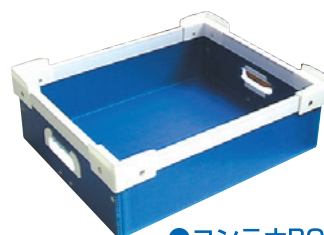

景品判定装置対応製品

デザインは貴店だけのオリジナルです。
ペンダント・トップ、サカン、ミラー、GOLD BARなど
当社オリジナルの景品です。
全メーカーの景品払出機に対応します。

● 1.5mm

*原寸サイズです

● 3mm

*原寸サイズです

●富士通製 ●材質：ポリカーボネイト製 ●サイズ：54×85.5mm ●指定マーク入れ可能

● ケースカラーは12色

● 重ねて収納、整理、運搬に便利なキャリングケースもございます

●景品収納ケース

- 外形：
幅75×長さ300×
高さ93mm
- 3mmカード100枚
1.5mmカード200枚が
収納できます。
- カラー：黒
- 同ケースを重ねることが
できます。

●コンテナBOX

- 外形：
幅335×長さ420×
高さ140mm
- 景品収納ケース5個が収
納できます。
- カラー：ブルー
- 同ケースを重ねることが
できます。