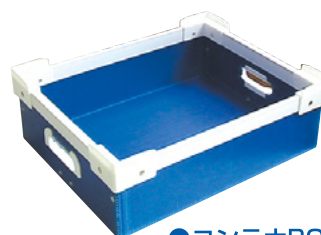

i (インテリジェント) 景品

最新のIC技術を採用し、偽造・変造を不可能にした最先端のセキュリティ。

デザインは貴店だけのオリジナルです。
ペンダント・トップ、ミラー、GOLD BARなど当社オリジナルの景品です。
全メーカーの景品払出機に対応します。

● 1.5mm i景品

*原寸サイズです

● 3mm i景品

*原寸サイズです

●富士通製 ●材質：ポリカーボネイト製 ●サイズ：54×85.5mm ●指定マーク入れ可能

- 大容量のデータスペースを持ち、チェーン店間や地域内での景品の共用化、トータル的な管理などに詳細に対応。
- 将来的にも多種多様な目的での発展が可能です。

● ケースカラーは12色

● 重ねて収納、整理、運搬に便利なキャリングケースもございます

●景品収納ケース

- 外形：幅75×長さ300×高さ93mm
- 3mmカード100枚、1.5mmカード200枚が収納できます。
- カラー：黒
- 同ケースを重ねることができます。

●コンテナBOX

- 外形：幅335×長さ420×高さ140mm
- 景品収納ケース5個が収納できます。
- カラー：ブルー
- 同ケースを重ねることができます。